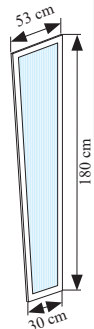

Gotovi vratni nadstreški basic 5 let garancije

Tip : **Standard**
Aluminij prašno lakiran bele barve

stranski del

dimenzije	barva	Art. št.	EAN koda
1200 x 850 mm	bela	7010203	4003412068909
530 x 1800 mm	bela	7010206	4003412068916

Tip : **Klassik**
Aluminij prašno lakiran bele ali srebrne barve

dimenzije	barva	Art. št.	EAN koda
1200 x 850 mm	bela	7010256	4003412068930
1600 x 850 mm	bela	7010262	4003412068954
1200 x 850 mm	srebrna	7010253	4003412068923
1600 x 850 mm	srebrna	7010259	4003412068947

Tip : **Swing**
Aluminij prašno lakiran bele ali srebrne barve.

dimenzije	barva	Art. št.	EAN koda
1600 x 870 mm	bela	7010106	4003412066288
1600 x 870 mm	srebrna	7010103	4003412066271