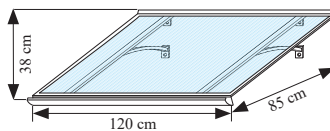

Tip : **Klassik**
Aluminij prašno lakiran bele ali srebrne barve

dimenzije	barva	Art. št.	EAN koda
1200 x 850 mm	bela	7010256	4003412068930
1600 x 850 mm	bela	7010262	4003412068954
1200 x 850 mm	srebrna	7010253	4003412068923
1600 x 850 mm	srebrna	7010259	4003412068947

Tip : **Swing**
Aluminij prašno lakiran bele ali srebrne barve.

dimenzije	barva	Art. št.	EAN koda
1600 x 870 mm	bela	7010106	4003412066288
1600 x 870 mm	srebrna	7010103	4003412066271