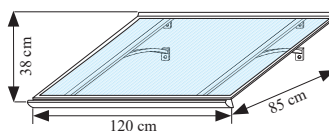

Tip : **Klassik**
Aluminij prašno lakiran bele ali srebrne barve

dimenzije	barva	Art. št.	EAN koda
1200 x 850 mm	bela	7010256	4003412068930
1600 x 850 mm	bela	7010262	4003412068954
1200 x 850 mm	srebrna	7010253	4003412068923
1600 x 850 mm	srebrna	7010259	4003412068947

Tip : **Swing**
Aluminij prašno lakiran bele ali srebrne barve.

dimenzije	barva	Art. št.	EAN koda
1600 x 870 mm	bela	7010106	4003412066288
1600 x 870 mm	srebrna	7010103	4003412066271